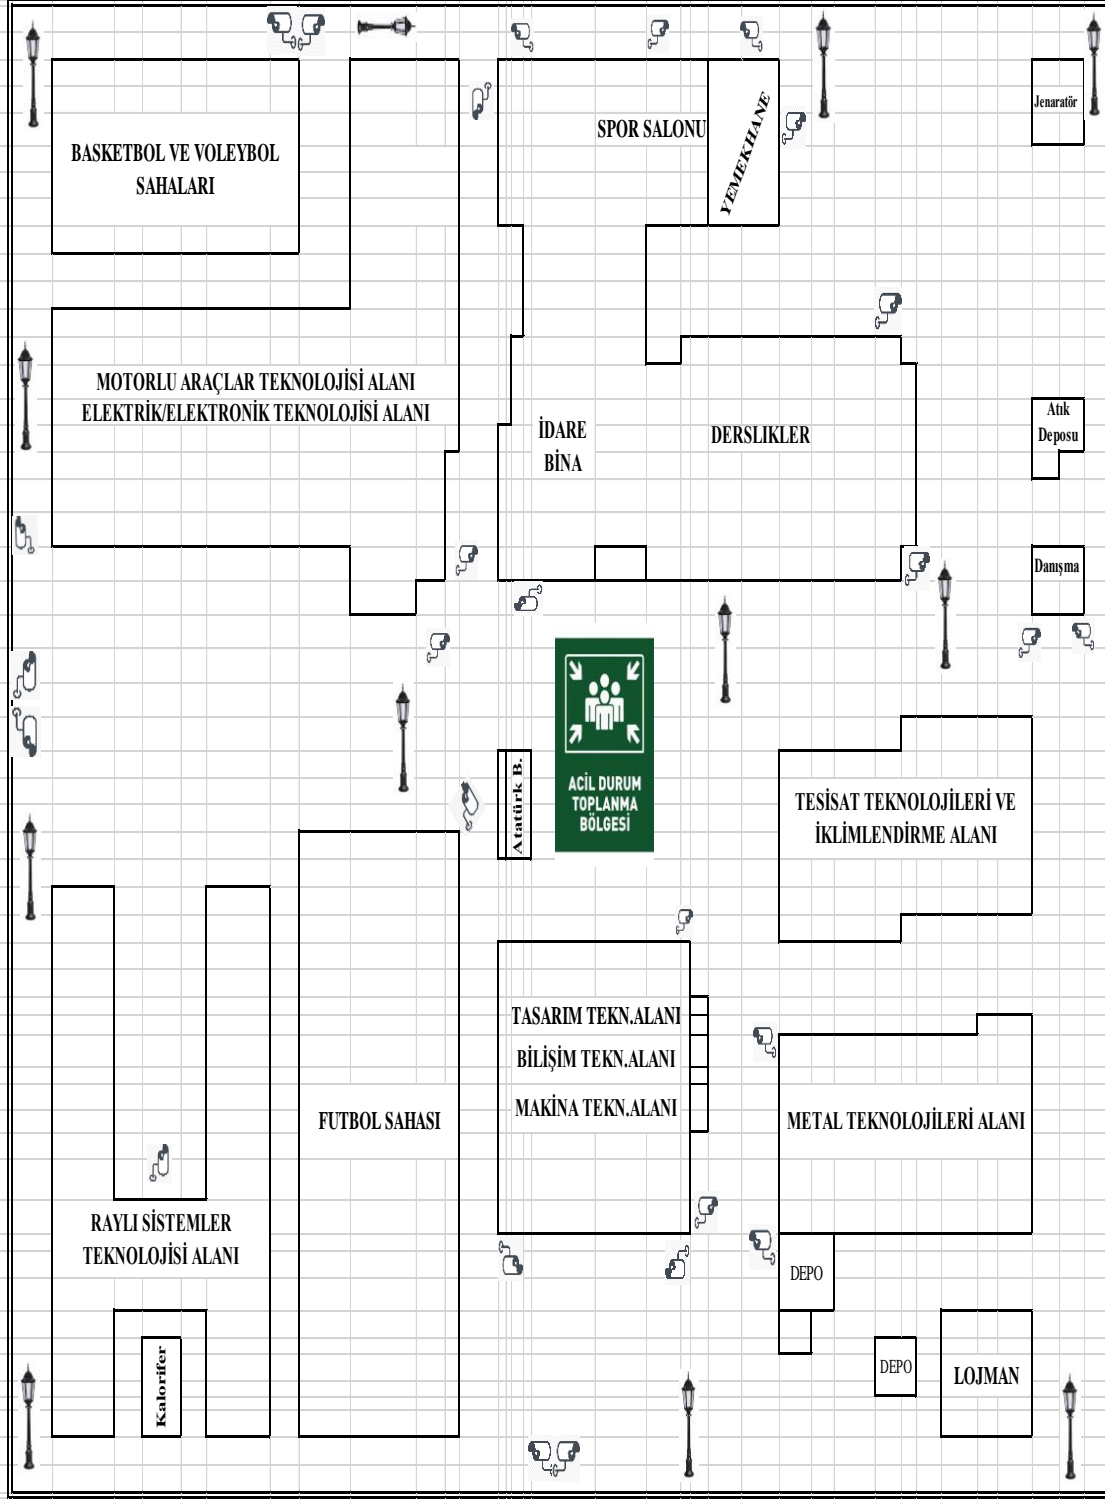

# FATİH MESLEKİ VE TEKNİK ANADOLU LİSESİ YERLEŞİM PLANI

K  
A  
R  
A  
S  
U  
C  
A  
D  
D  
E  
S  
İ

AYDINLATMA DİREĞİ

KAMERA

TARIM KREDİ KOOPERATİFİ

# FATİH MESLEKİ VE TEKNİK ANADOLU LİSESİ A BLOK ZEMİN KAT YERLEŞİM VE TAHLİYE PLANI

## FATİH MESLEKİ VE TEKNİK ANADOLU LİSESİ A BLOK 1. KAT YERLEŞİM VE TAHLİYE PLANI