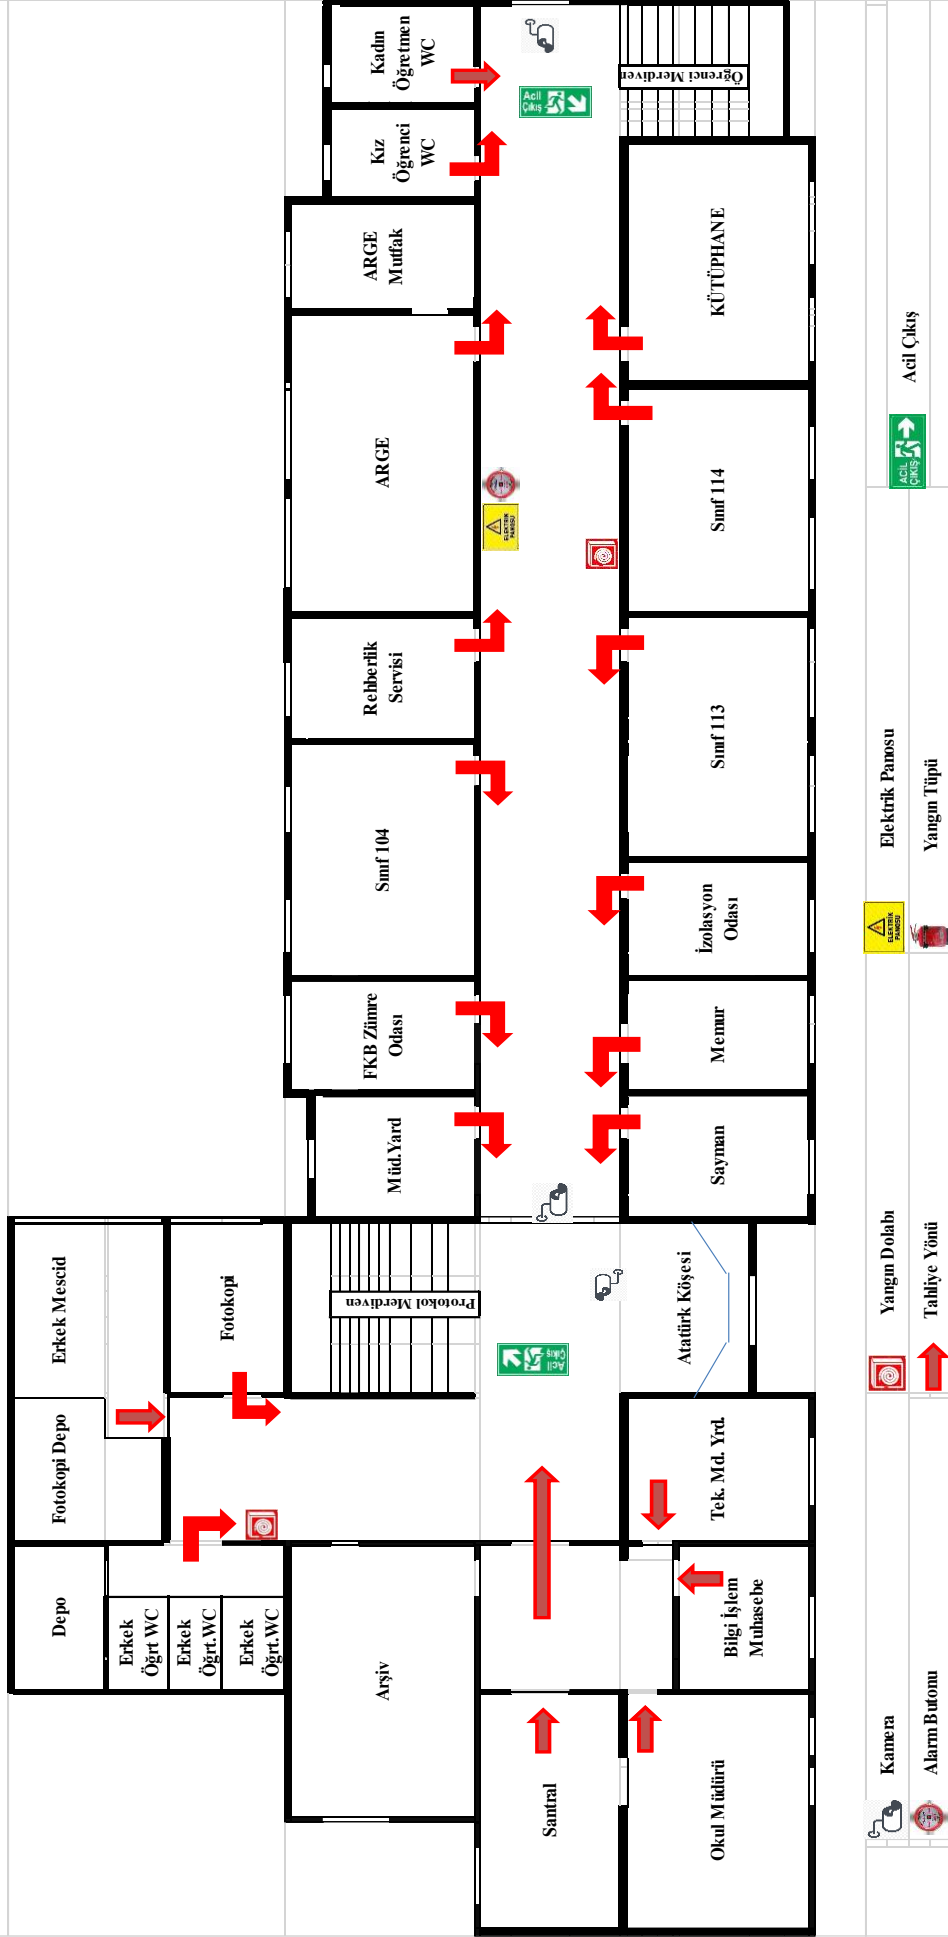

# FATİH MESLEKİ VE TEKNİK ANADOLU LİSESİ YERLEŞİM PLANI

K  
A  
R  
A  
S  
U  
C  
A  
D  
D  
E  
S  
İ

AYDINLATMA DİREĞİ

KAMERA

TARIM KREDİ KOOPERATİFİ

# FATİH MESLEKİ VE TEKNİK ANADOLU LİSESİ A BLOK ZEMİN KAT YERLEŞİM VE TAHLİYE PLANI

## FATİH MESLEKİ VE TEKNİK ANADOLU LİSESİ A BLOK 1. KAT YERLEŞİM VE TAHLİYE PLANI

## FATİH MESLEKİ VE TEKNİK ANADOLU LİSESİ A BLOK 2. KAT YERLEŞİM VE TAHLİYE PLANI