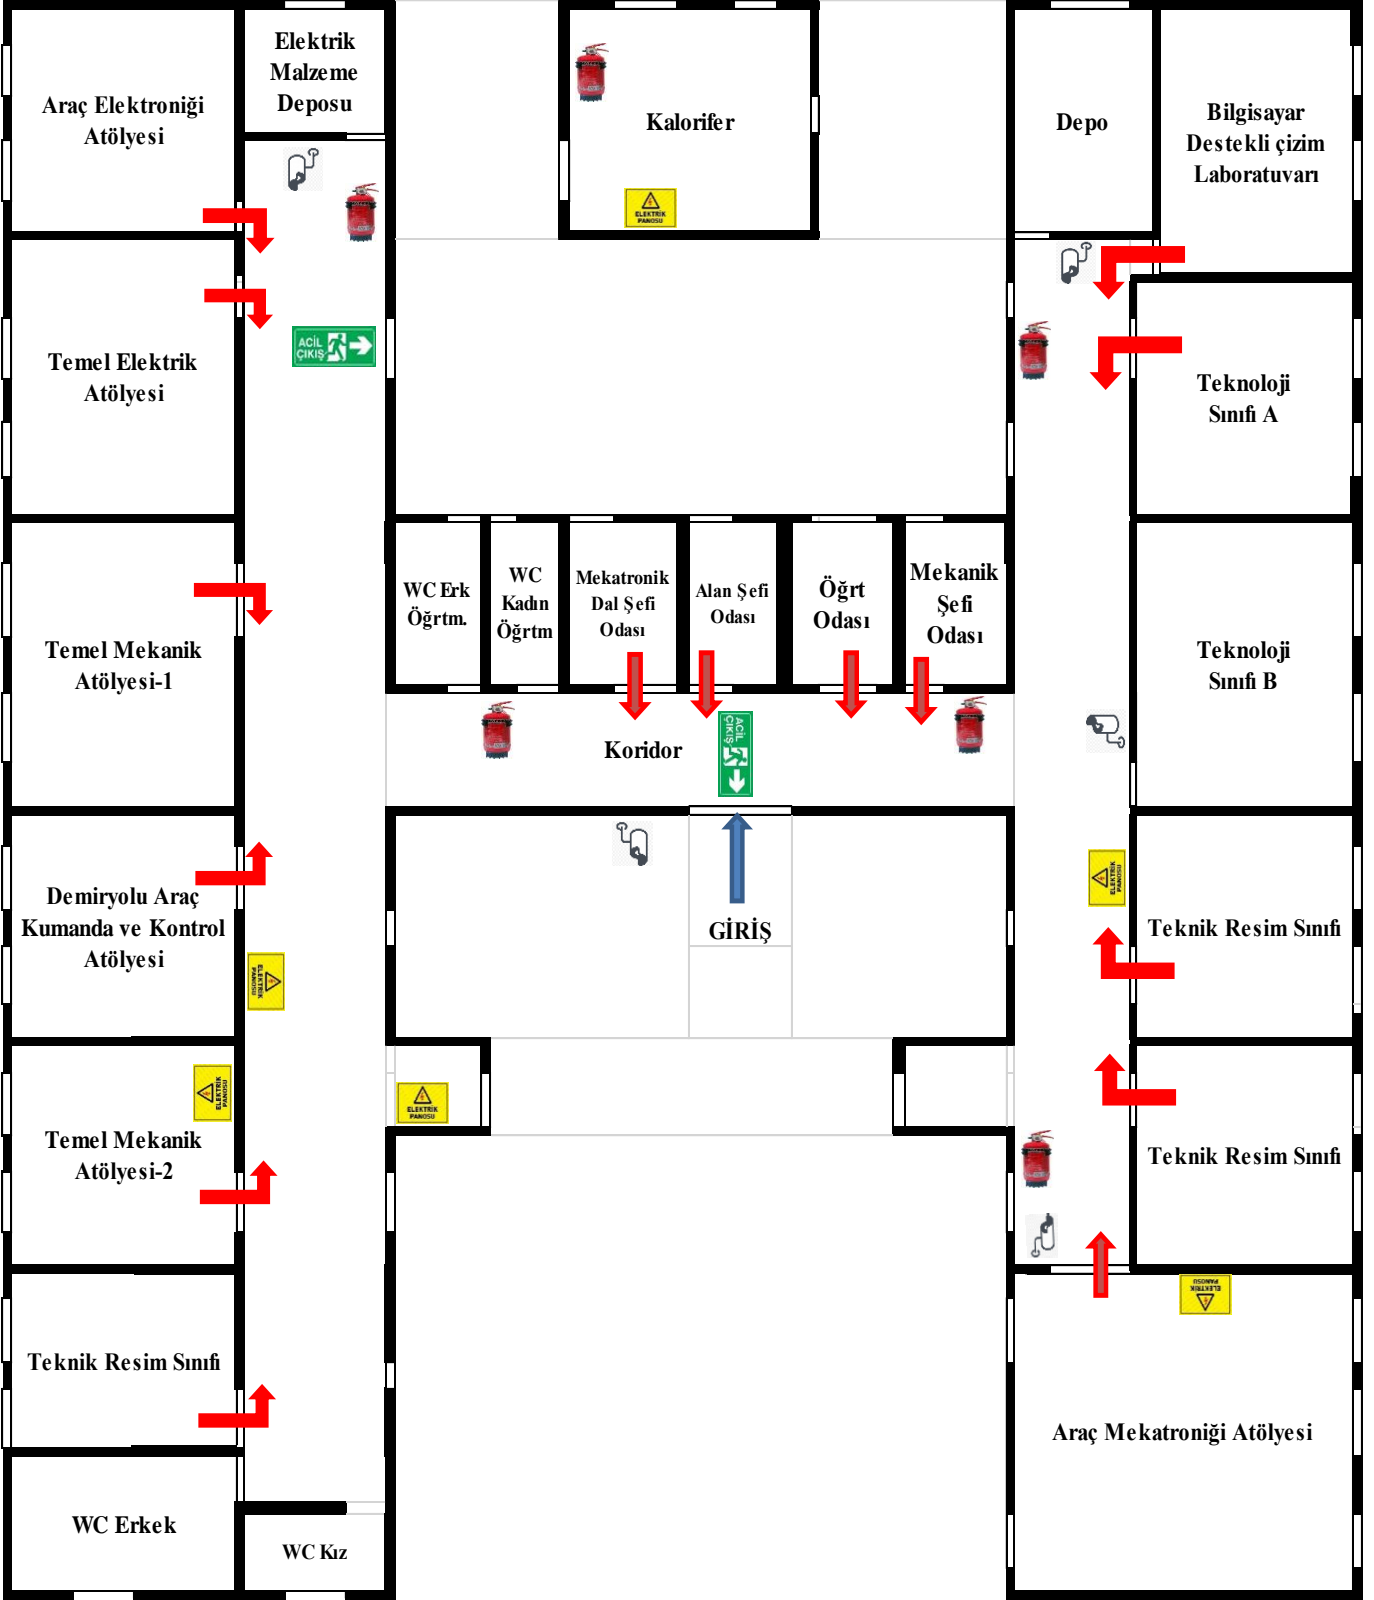

FATİH MESLEKİ VE TEKNİK ANADOLU LİSESİ

RAYLI SİSTEMLER ALANI YERLEŞİM VE TAHLİYE PLANI

C BLOK

Kamera

Yangın Dolabı

Elektrik Panosu

Alarm Butonu

Tahliye Yönü

Yangın Tüpü

Acil Çıkış