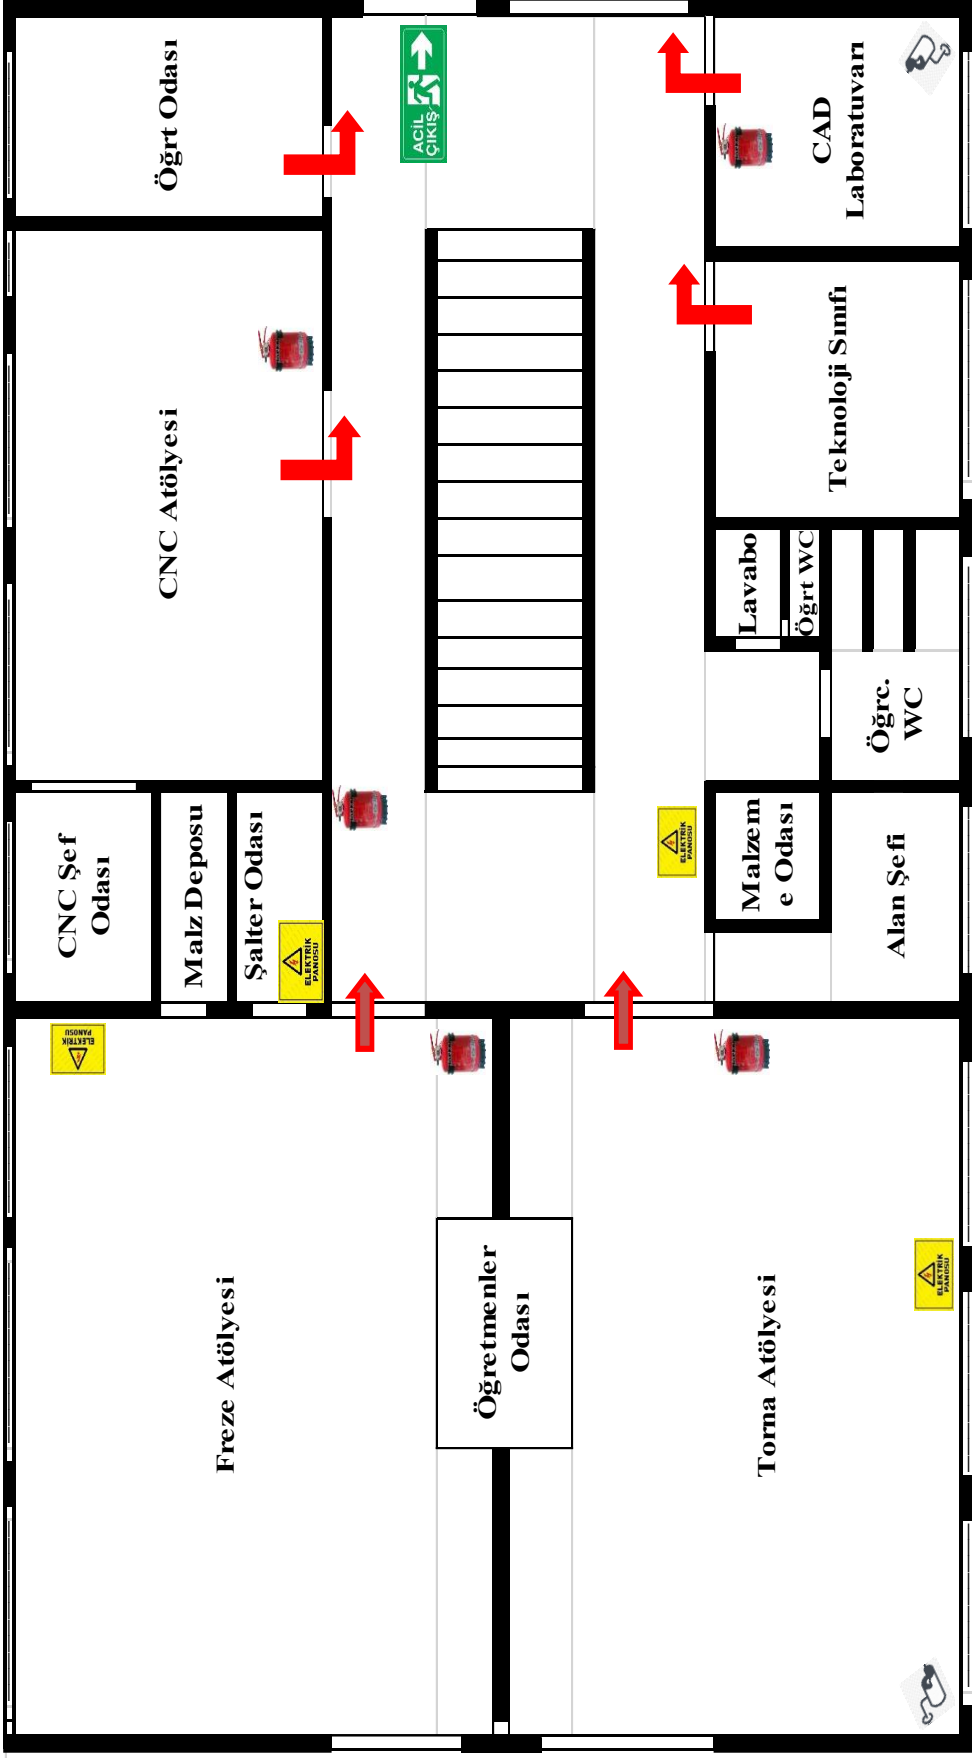

FATİH MESLEKİ VE TEKNİK ANADOLU LİSESİ
MAKİNE VE TASARIM TEKNOLOJİLERİ ALANI YERLEŞİM VE TAHLİYE PLANI

D BLOK

Kamera

Alarm Butonu

Yangın Dolabı

Tahlile Yönü

Elektrik Panosu

Yangın Tüpü

Acil Çıkış