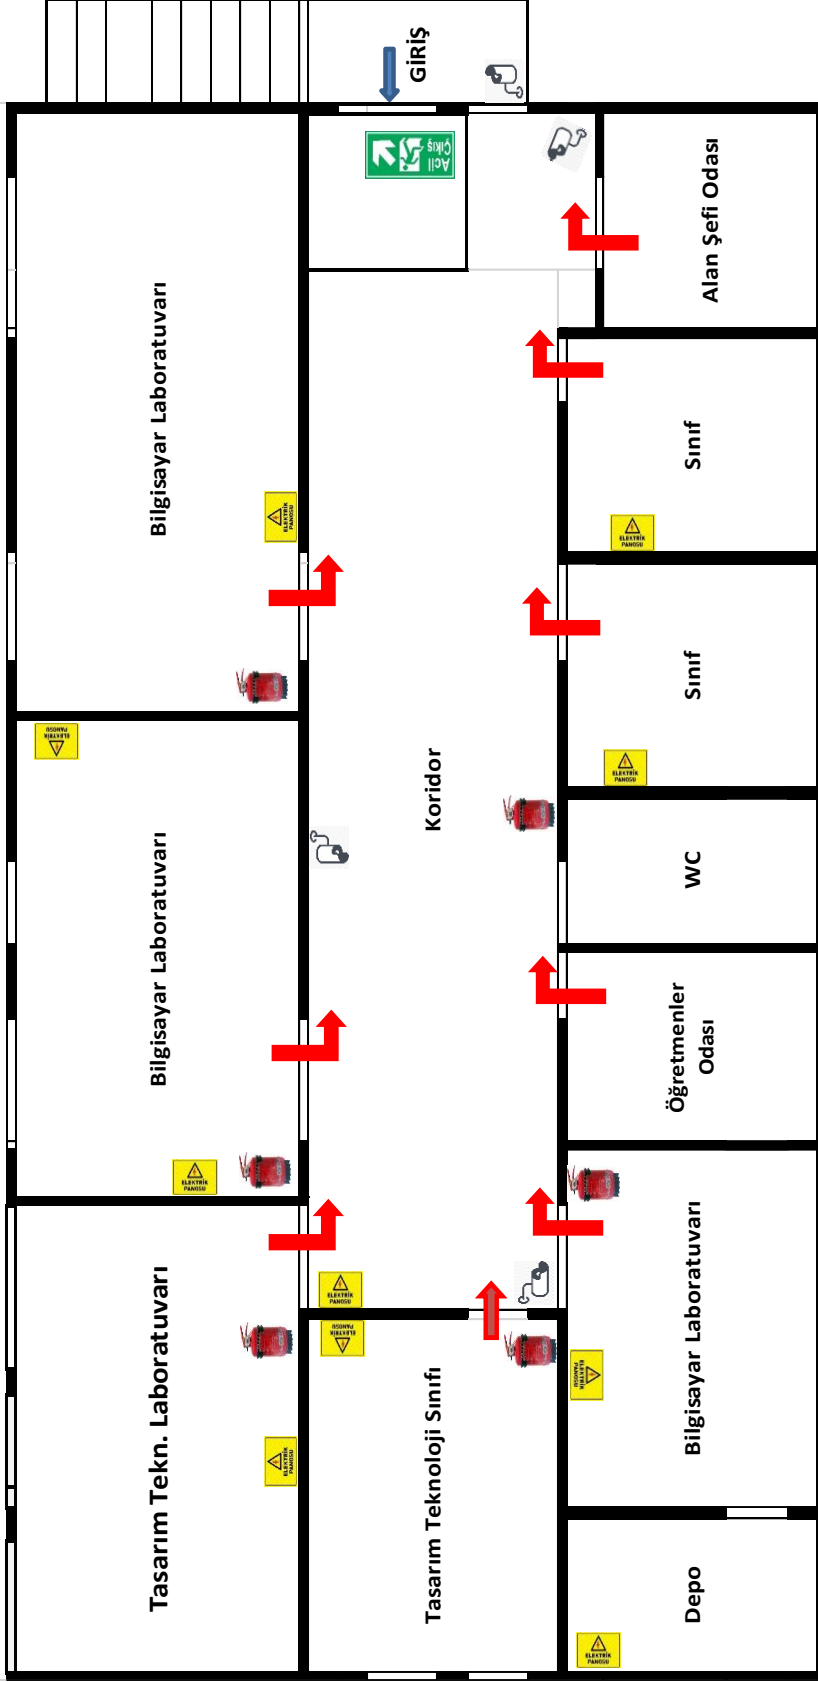

## RAYLI SİSTEMLER ALANI YERLEŞİM VE TAHLİYE PLANI

### C BLOK

Kamera

Yangın Dolabı

Elektrik Panosu

Alarm Butonu

Tahliye Yönü

Yangın Tüpü

Acil Çıkış

**FATİH MESLEKİ VE TEKNİK ANADOLU LİSESİ**  
**BİLİŞİM TEKNOLOJİLERİ ALANI YERLEŞİM VE TAHLİYE PLANI**

**D BLOK**

	<b>Kamera</b>		<b>Elektrik Panosu</b>		<b>Acil Çıkış</b>
	<b>Alarm Butonu</b>		<b>Yangın Dolabı</b>		<b>Yangın Tüpü</b>
			<b>Taahhüt Yönü</b>		