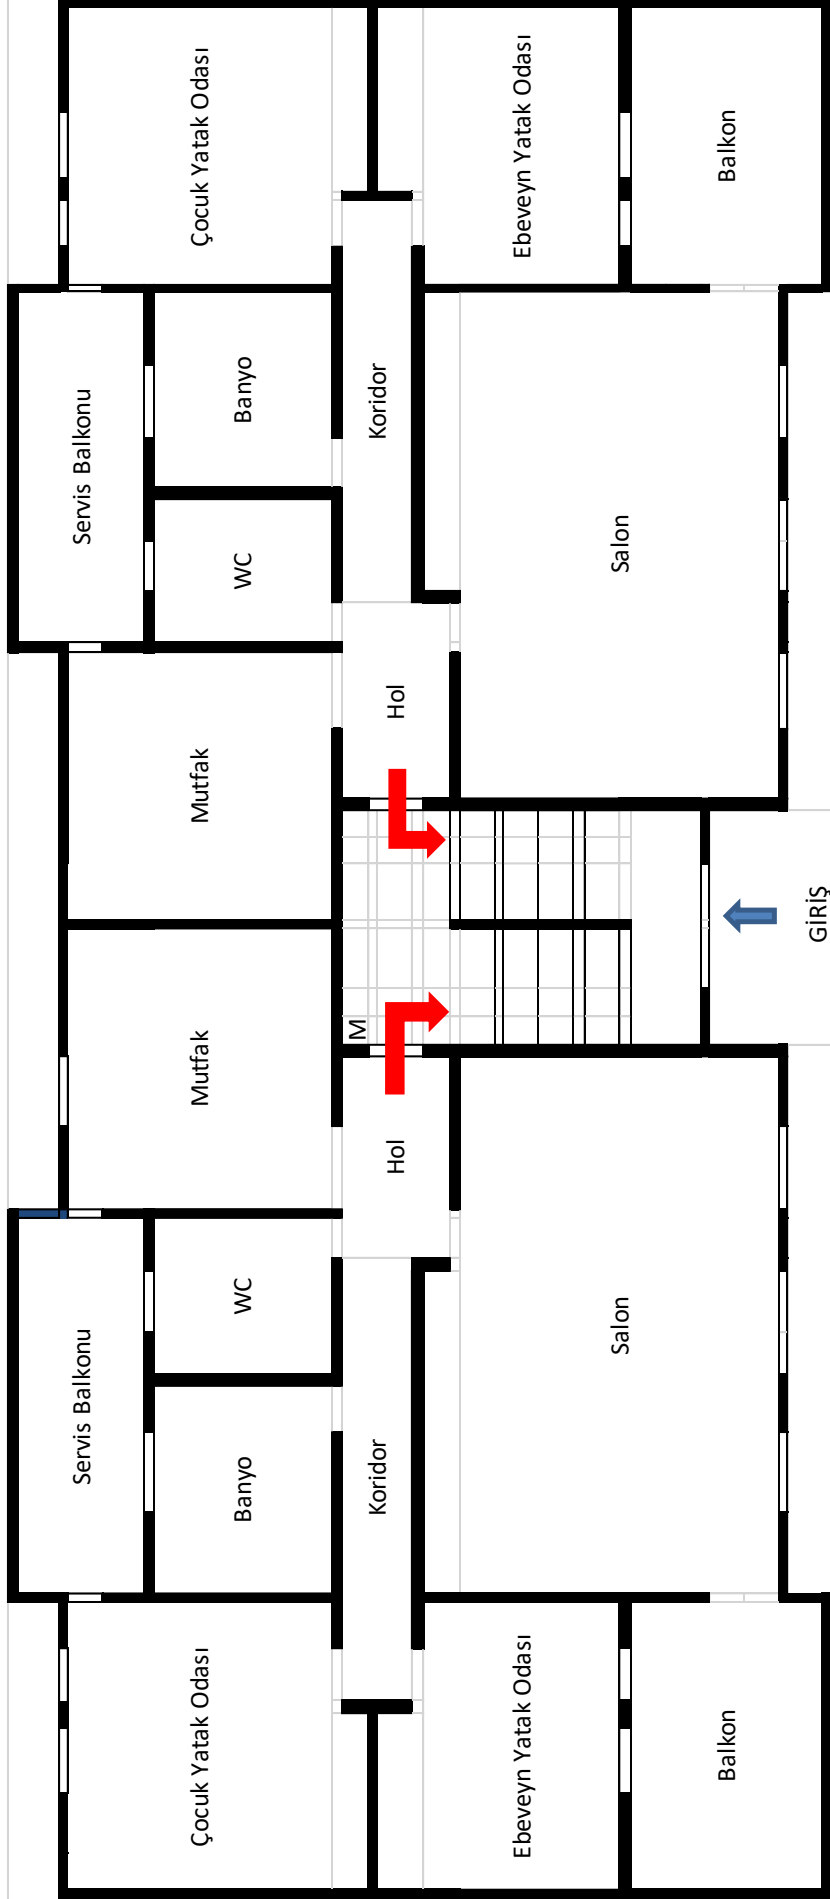

FATİH MESLEKİ VE TEKNİK ANADOLU LİSESİ
ÖĞRETMEN LOJMANI KAT PLANI

Sosyal Konut 3 Kat Toplam 6 Dairedir.