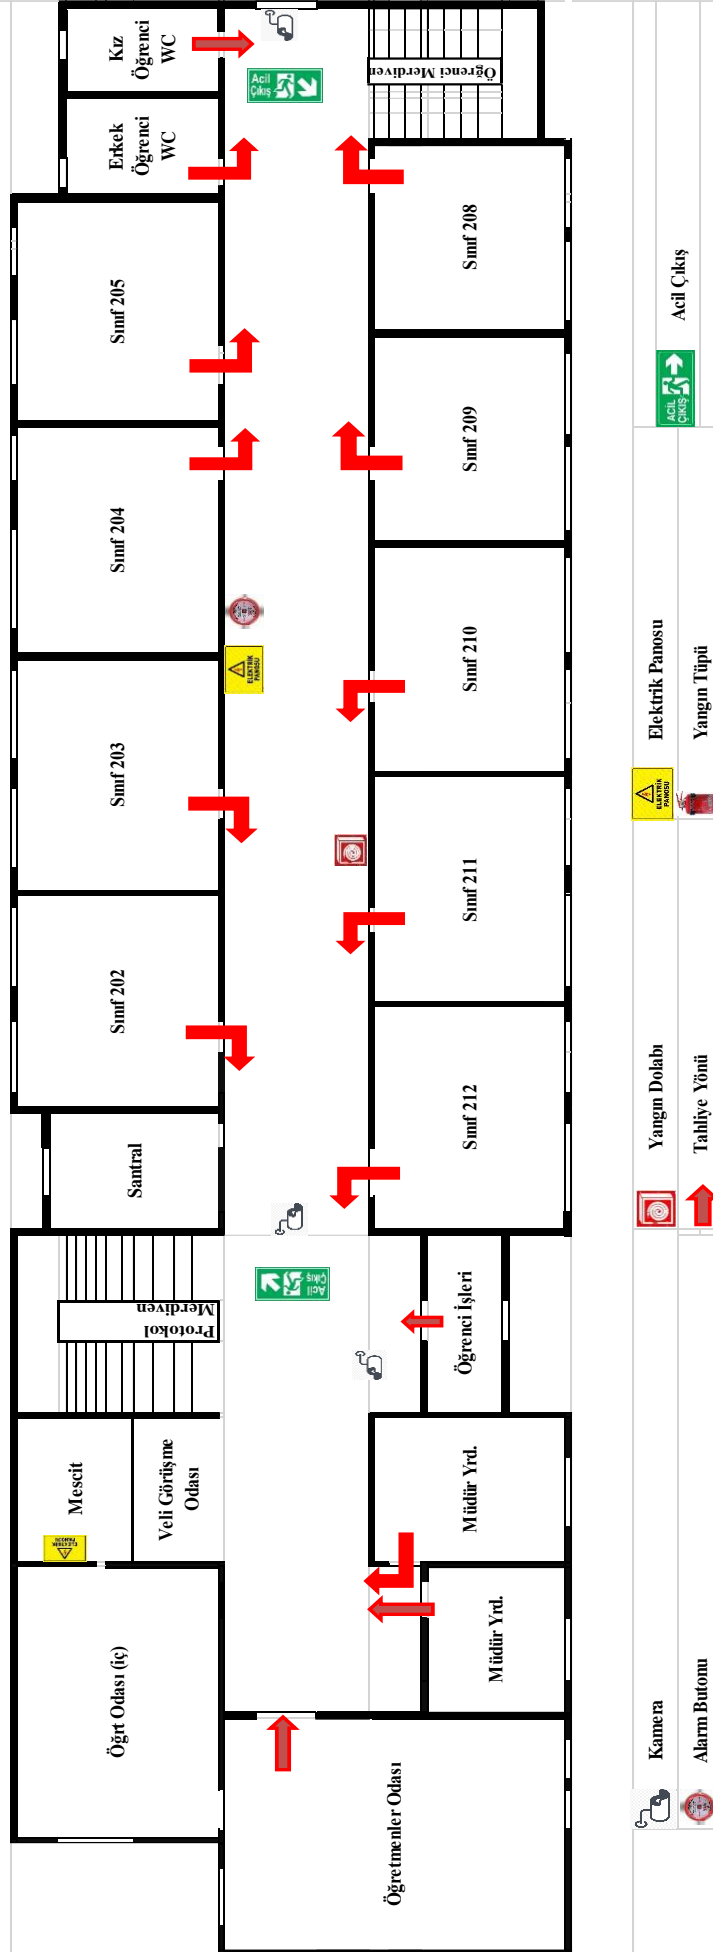

FATİH MESLEKİ VE TEKNİK ANADOLU LİSESİ A BLOK 2. KAT YERLEŞİM VE TAHLİYE PLANI