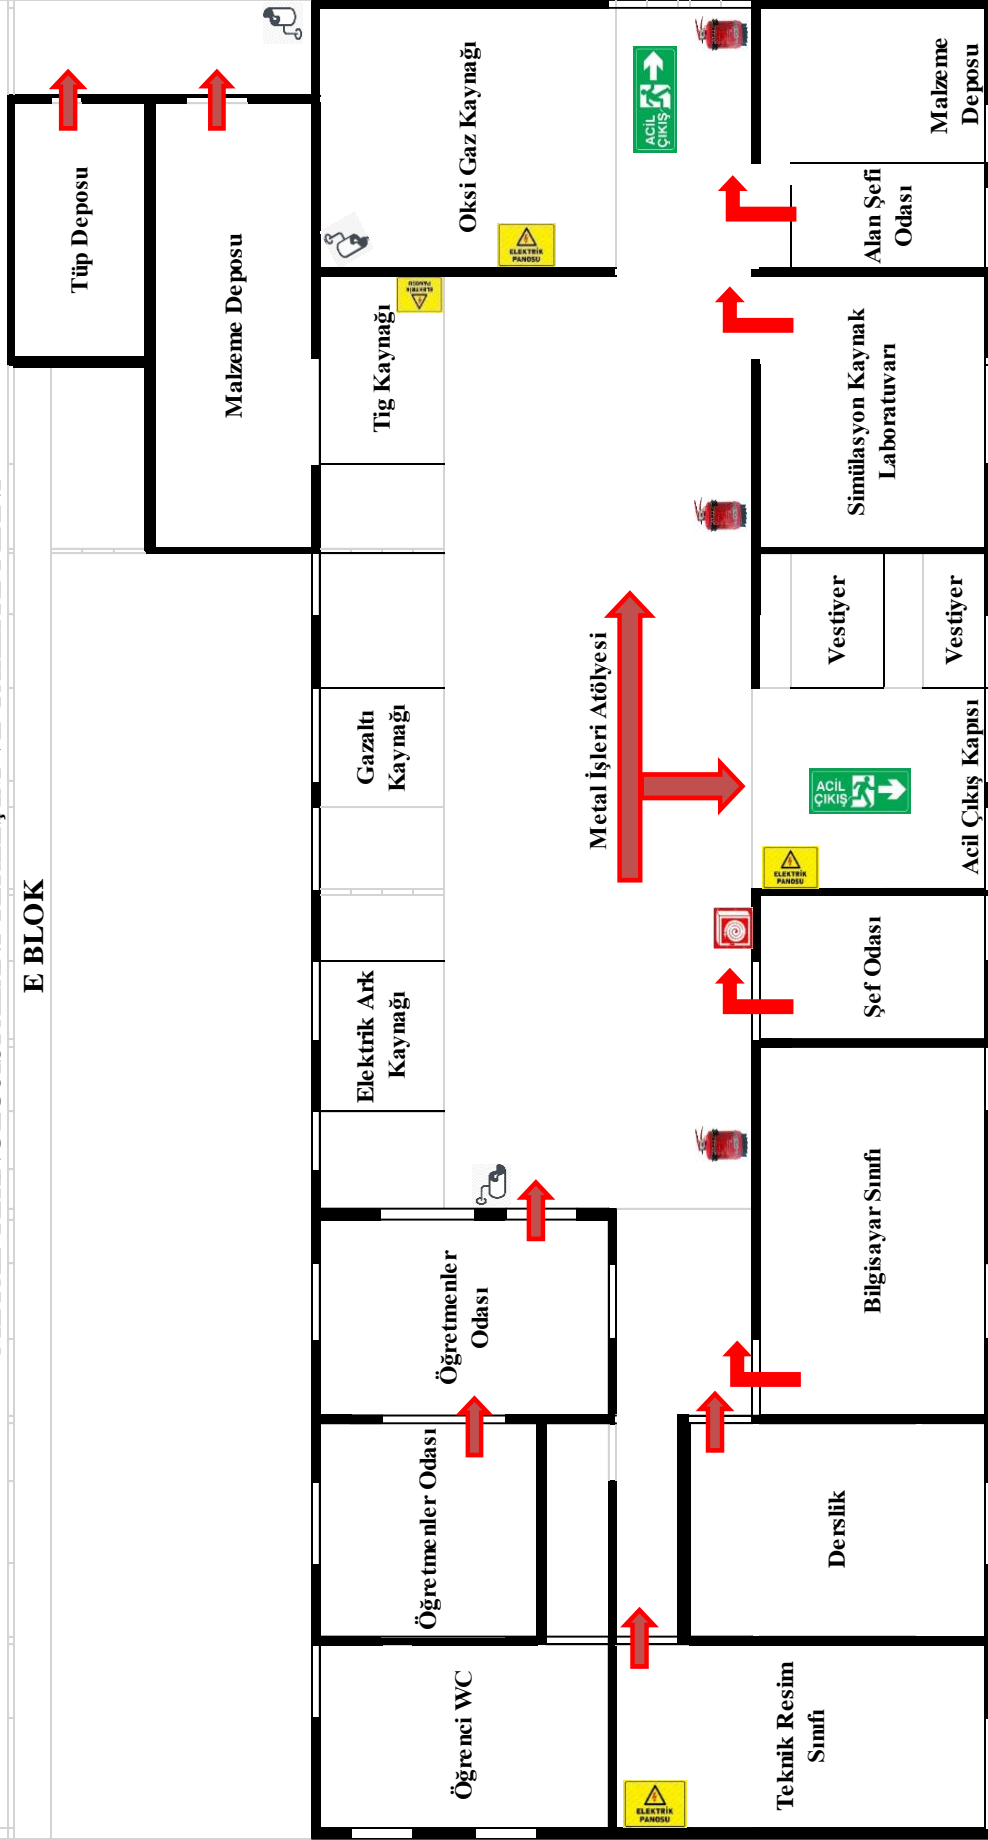

FATİH MESLEKİ VE TEKNİK ANADOLU LİSESİ
METAL TEKNOLOJİSİ ALANI YERLEŞİM VE TAHLİYE PLANI

E BLOK

	Kamera		Elektrik Panosu		Acil Çıkış
	Alarm Butonu		Yangın Dolabı		Acil Çıkış
			Yangın Tüptü		Acil Çıkış
			Tahliye Yönü		Acil Çıkış