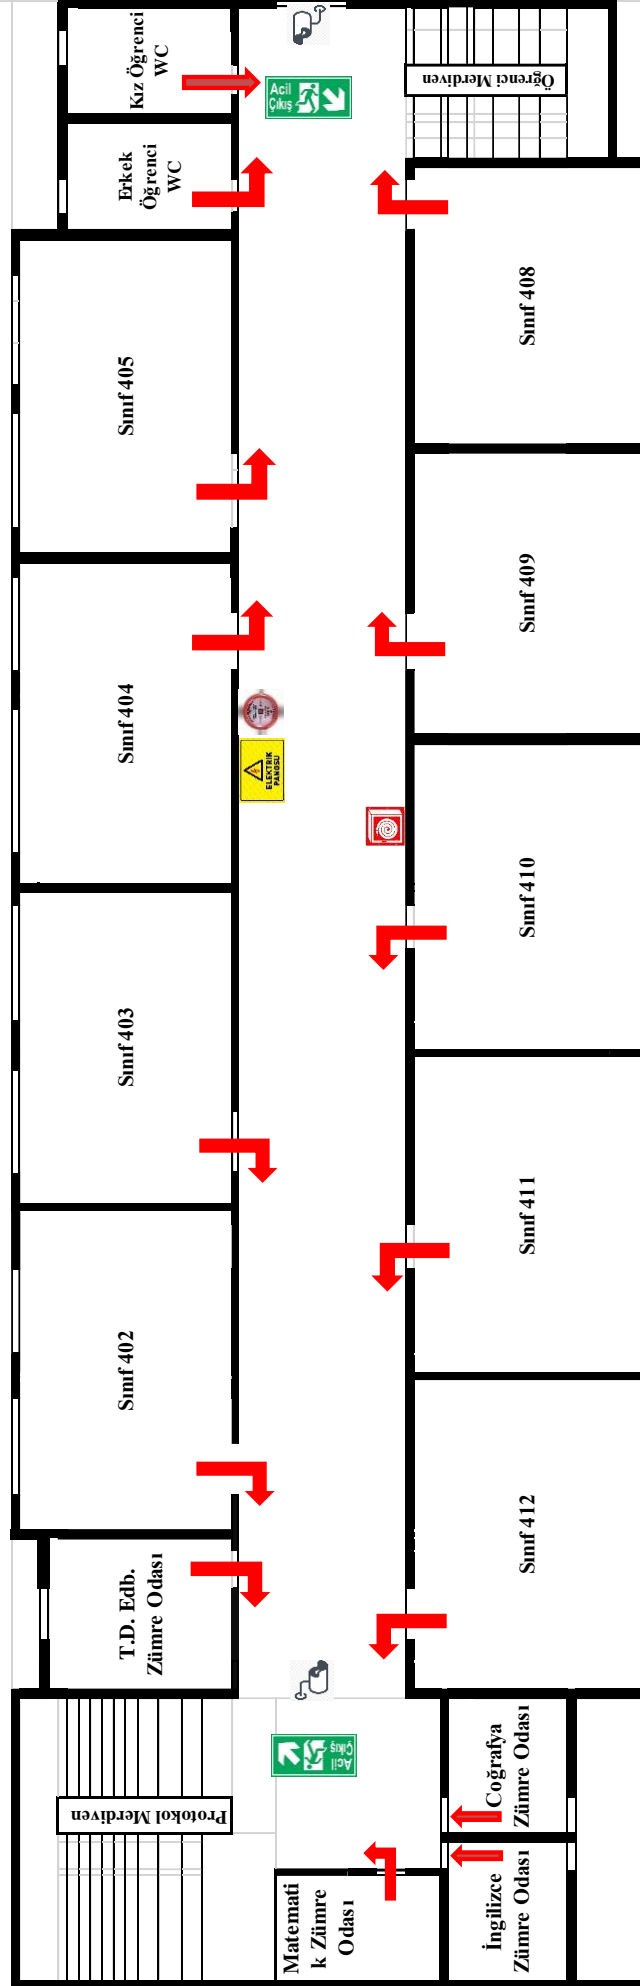

FATİH MESLEKİ VE TEKNİK ANADOLU LİSESİ A BLOK 4. KAT YERLEŞİM VE TAHLİYE PLANI

Kamera

Alarm Butonu

Yangın Dolabı

Tahlîye Yönü

Elektrik Panosu

Yangın Tüpü

Acil Çıkış