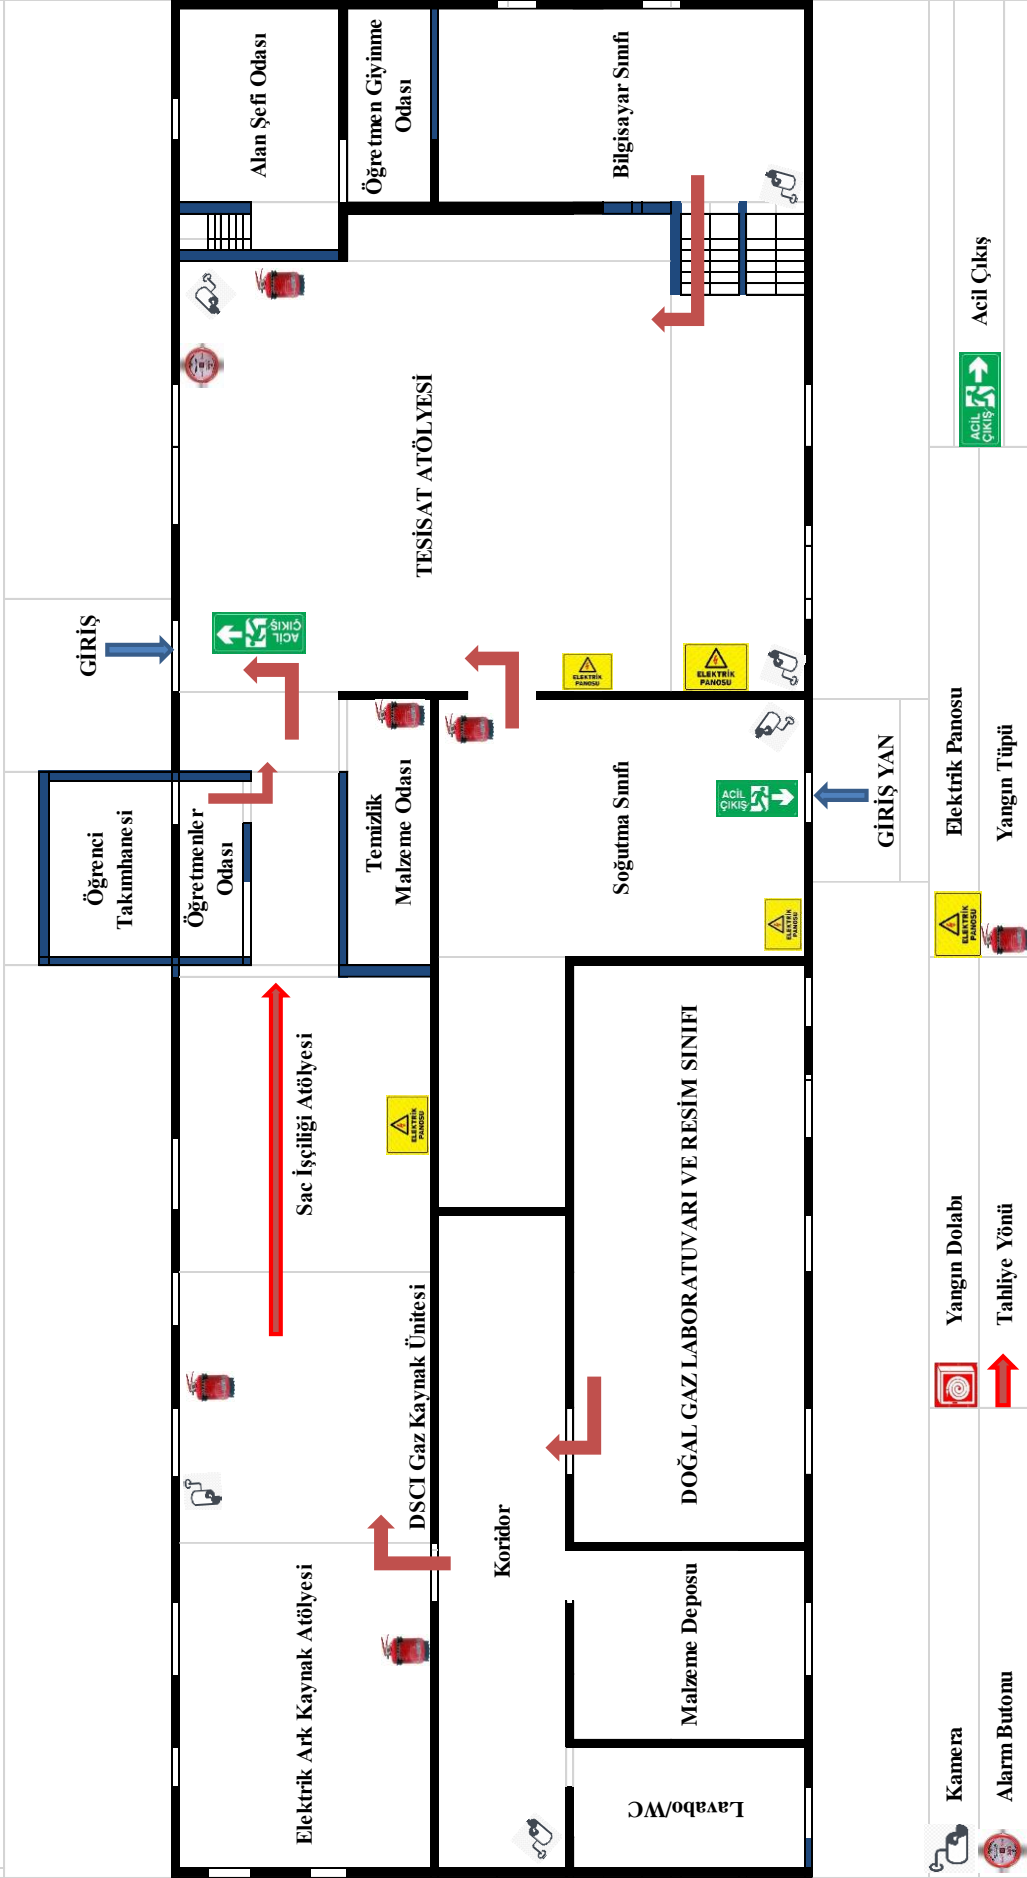

FATİH MESLEKİ VE TEKNİK ANADOLU LİSESİ

TESİSAT TEKNOLOJİLERİ VE İKLİMLENDİRME ALANI YERLEŞİM VE TAHLİYE PLANI

F BLOK