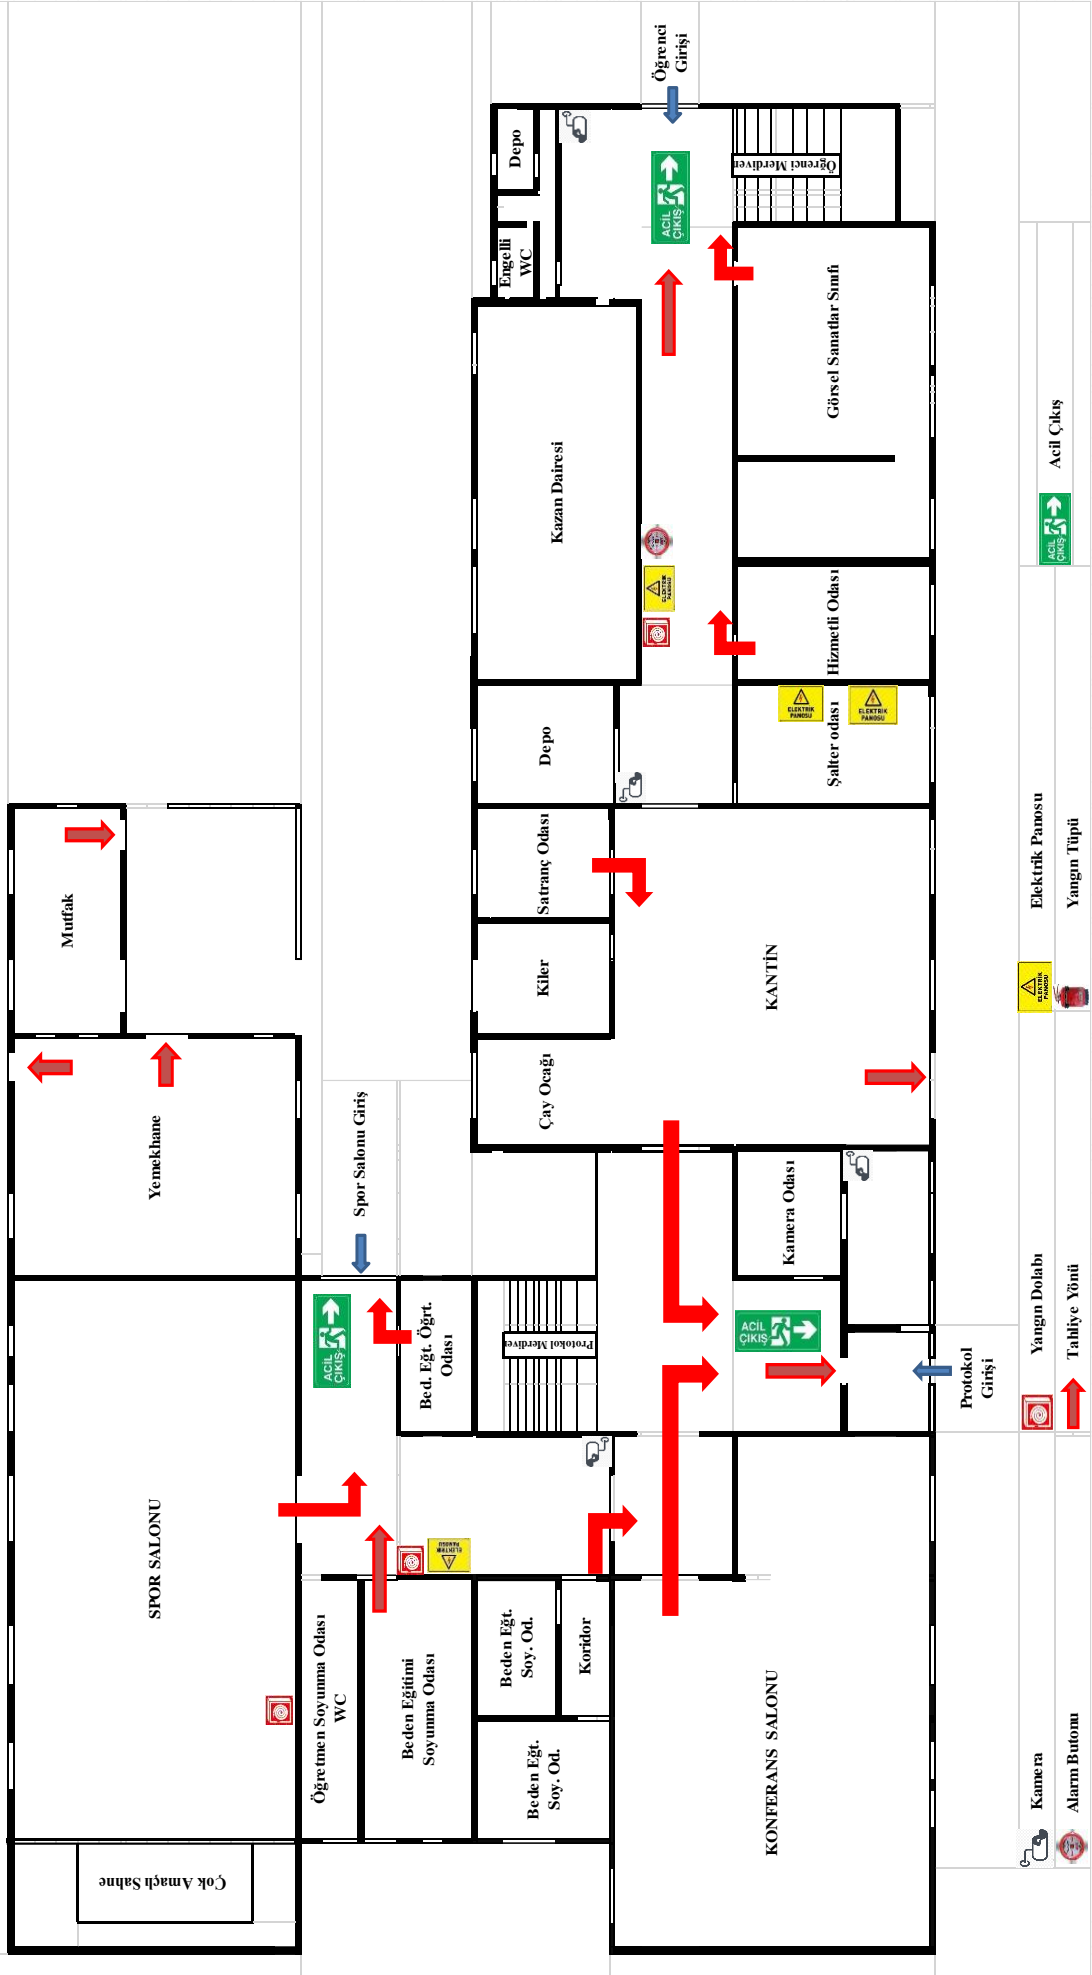

# FATİH MESLEKİ VE TEKNİK ANADOLU LİSESİ YERLEŞİM PLANI

K  
A  
R  
A  
S  
U  
C  
A  
D  
D  
E  
S  
İ

AYDINLATMA DİREĞİ

KAMERA

TARIM KREDİ KOOPERATİFİ

# FATİH MESLEKİ VE TEKNİK ANADOLU LİSESİ A BLOK ZEMİN KAT YERLEŞİM VE TAHLİYE PLANI

## FATİH MESLEKİ VE TEKNİK ANADOLU LİSESİ A BLOK 1. KAT YERLEŞİM VE TAHLİYE PLANI

## FATİH MESLEKİ VE TEKNİK ANADOLU LİSESİ A BLOK 2. KAT YERLEŞİM VE TAHLİYE PLANI